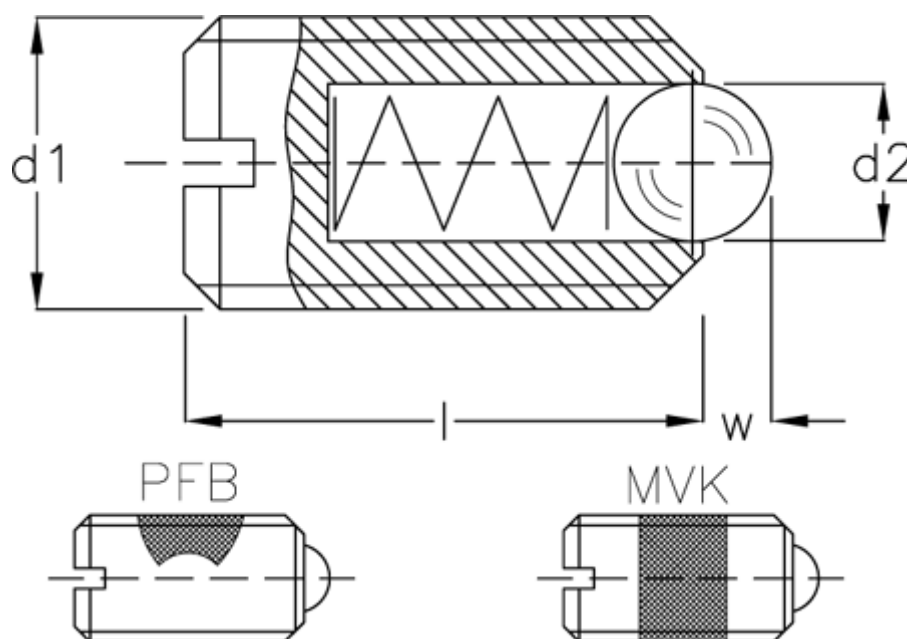

Varenummer: 20881514A  
Beskrivelse: E+G fjedrende trykstykke  
GN 615-M16-KSN-NI

## Mål

d1	= M16
d2	= 10.0
Fjedertryk N bund	= 142.0
Fjedertryk N top	= 68
Længde l	= 24
W	= 3.5